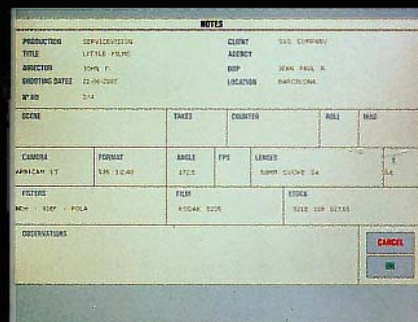

SCORPIOCOMBO

Enregistreur Numérique sur Disque Dur pour la Reprise Vidéo

Interface **intuitive** et agréable grâce à un écran tactile et des icônes explicites.

Petit et léger grâce à des batteries embarquées.

Module de montage performant, permettant des effets de vitesse variable, ramp, flip, chroma key, mélange.

Système très **opérationnel** grâce à son disque dur amovible, sa connexion vers d'autres SCORPIOCOMBO dans le cas de tournage multi-caméras et l'exportation des fichiers vers un ordinateur par ethernet.